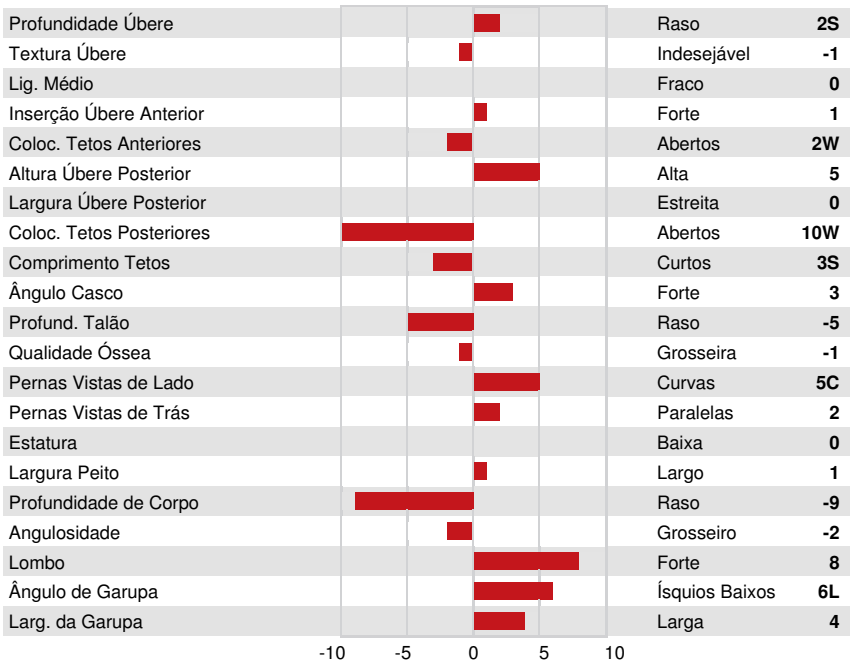

GENERATIONS EPIC
 GREGORI GARRETT ROSITY VG-87-3YR-CAN 7*
 SCHILLVIEW GARRETT
 GREGORI BOLTON ROSITI EX-90-2E-CAN 2*
 SANDY-VALLEY BOLTON
 GEN-I-BEQ STORMATIC ROSA VG-87-6YR-CAN 9*

GLPI +2977 PRO\$ 670
 VG-CAN DPF RDF BLF CNF BYF CVF HH1F HH2F HH3F HH4F HH5F HH6F HCDF HMWF

Reg. #: HOCANM107288785 aAa: 243156 AVM: 246,456
 Nasc: 09/24/2012 Kappa Caseína: BB Beta Caseína: A2A2

PRODUÇÃO		647 Rebanhos 1108 Filhas 99% Rep.			GEBV 26* APR
Leite kg	Gordura kg	Gordura %	Proteína kg	Proteína %	
1099	14	-0.23	17	-0.16	
Velocidade Ordenha	Temperamento	Eficiência em Metano	Eficiência Alimentar	BMR	
93	99	97	96	100	

Média das Filhas Leite **12,500 kg** Gordura **489 kg** Proteína **397 kg**

SAÚDE e REPRODUÇÃO Immunity **85**

Perm. Rebanho	104	Imunidade das Vitelas	89
C.S.	99	Facilidade de Parto	99
Fertilidade Filhas	102	Facilidade de Parto das Filhas	98
Escore de Condição Corporal	104	Resistência Doença Metabólica	105
Resistência a Mamites	100	Calf Health	95
Persistência Lactação	97		

CONFORMAÇÃO	595 Rebanhos 1023 Filhas 98% Rep.	GEBV 26* APR
Conformação	3	Força Leiteira -1
Sistema Mamário	3	Garupa 9
Pernas & Pés	1	% B+ ou Melhor 69

CLERINDA ONE DIRECTION TUNESIE

SGD ONE DIRECTION 18076